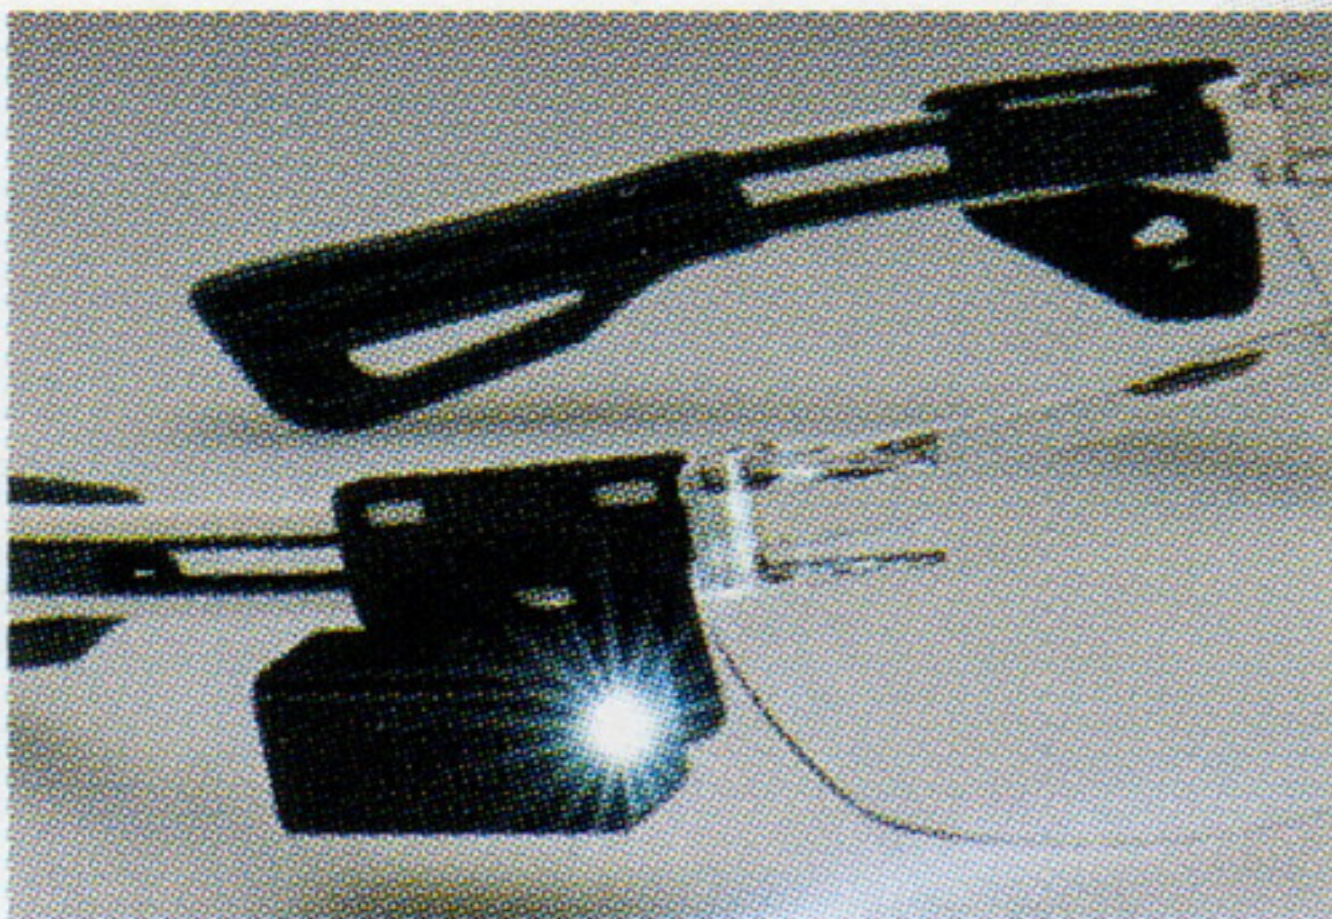

## uvex LED mini light

für uvex x-fit und uvex x-fit pro//  
for uvex x-fit and uvex x-fit pro

Adapter rechts//right

LED mini light

Adapter links//left

---

protecting people

# uvex

Art. Nr. 9999.100

Bitte das Isolationsband vor der ersten Benutzung entfernen

Please take isolation piece out for the first time using

uvex LED mini light kann an beiden Bügeln mit entsprechendem linken oder rechten Adapter an die Modelle uvex x-fit und uvex x-fit pro befestigt werden.

Um je eine Lampe sowohl links als auch rechts zu befestigen, muss zusätzlich ein identisches Set bestellt werden.

### Technische Daten

Farbe: schwarz  
Material: PC/ABS  
Gewicht: 8,8 g inkl. Batterien  
Lichtfarbe: weiß  
Produkt-Größe: 26,6 x 33,5 x 25,0 mm