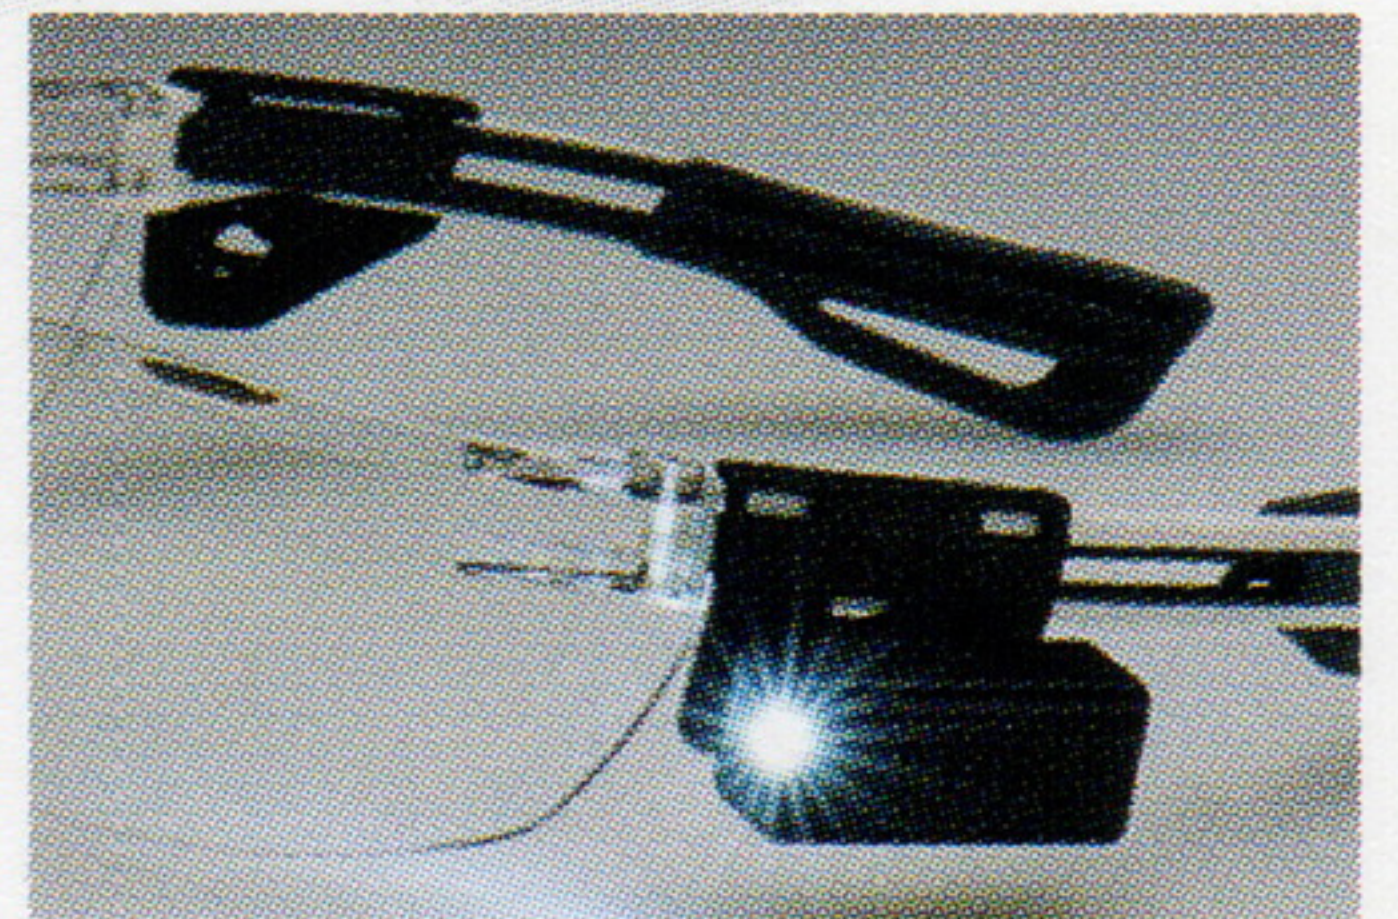

## uvex LED mini light

für uvex x-fit und uvex x-fit pro//  
for uvex x-fit and uvex x-fit pro

Adapter rechts//right

LED mini light

Adapter links//left

---

protecting people

# uvex

Art. Nr. 9999.100

Bitte das Isolationsband vor der ersten Benutzung entfernen

Please take isolation piece out for the first time using

uvex LED mini light kann an beiden Bügeln mit entsprechendem linken oder rechten Adapter an die Modelle uvex x-fit und uvex x-fit pro befestigt werden.

Um je eine Lampe sowohl links als auch rechts zu befestigen, muss zusätzlich ein identisches Set bestellt werden.

### Technische Daten

Farbe: schwarz  
Material: PC/ABS  
Gewicht: 8,8 g inkl. Batterien  
Lichtfarbe: weiß  
Produkt-Größe: 26,6 x 33,5 x 25,0 mm