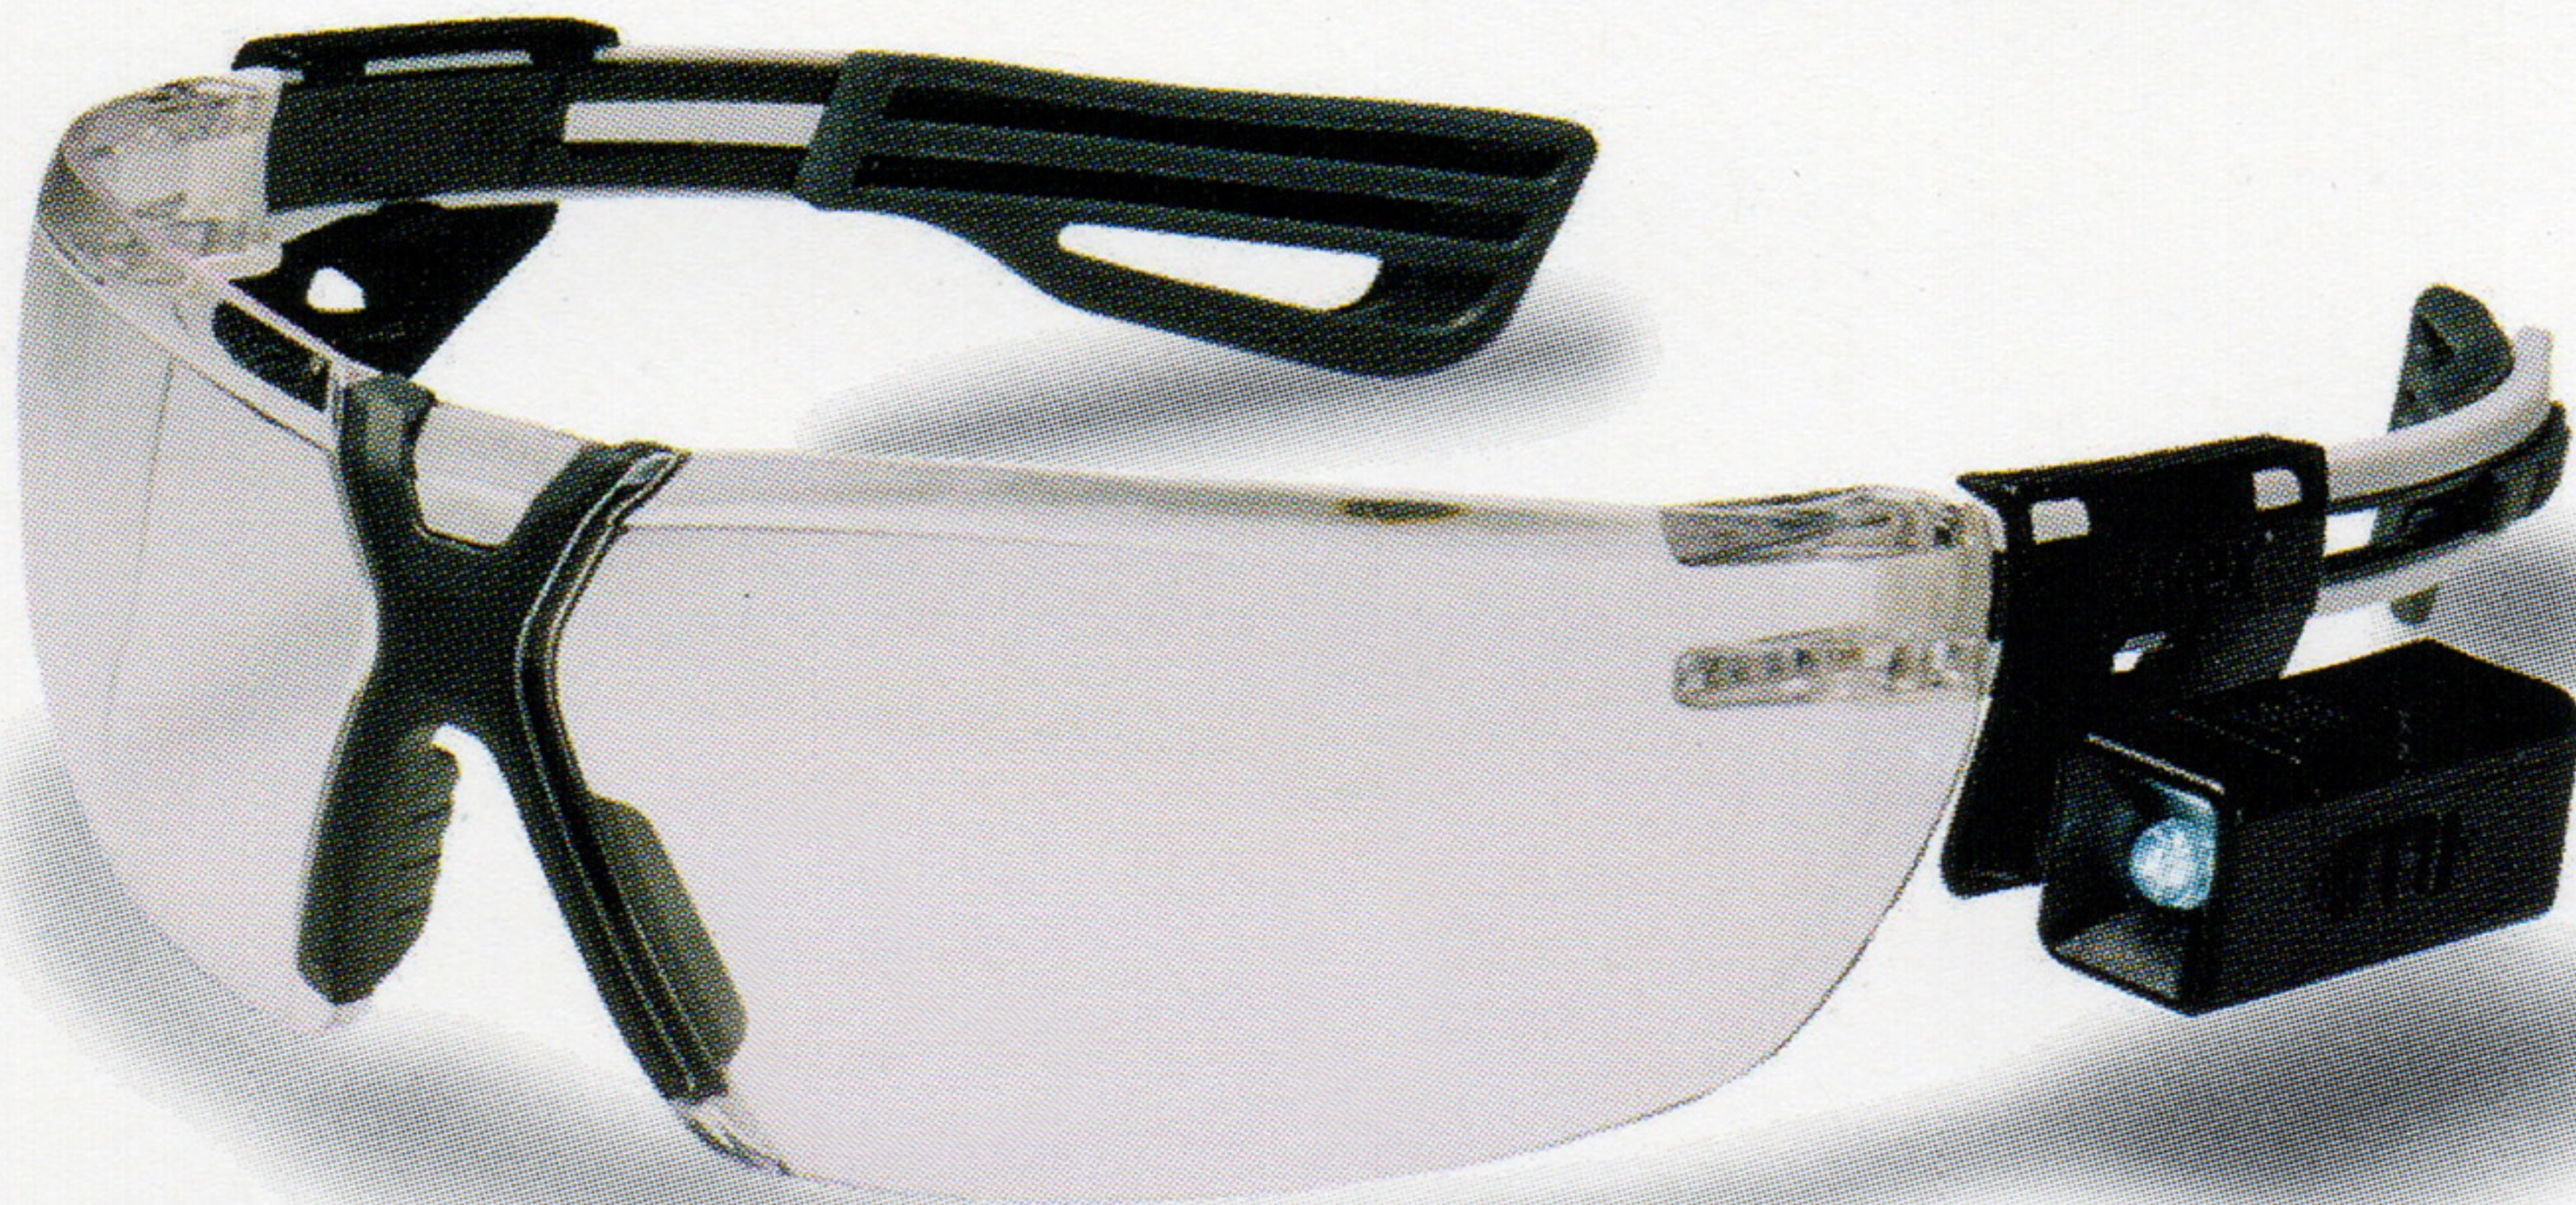

## uvex LED mini light

für uvex x-fit und uvex x-fit pro//  
for uvex x-fit and uvex x-fit pro

Adapter rechts//right

LED mini light

Adapter links//left

---

protecting people

# uvex

Art. Nr. 9999.100

Bitte das Isolationsband vor der ersten Benutzung entfernen

Please take isolation piece out for the first time using

uvex LED mini light kann an beiden Bügeln mit entsprechendem linken oder rechten Adapter an die Modelle uvex x-fit und uvex x-fit pro befestigt werden.

### Technische Daten

Farbe: schwarz  
Material: PC/ABS  
Gewicht: 8,8 g inkl. Batterien  
Lichtfarbe: weiß  
Produkt-Größe: 26,6 x 33,5 x 25,0 mm

### Technical Details:

Colour: black  
Material: PC/ABS  
Weight: 8.8 g incl. batteries  
Light colour: white  
Product size: 26.6 x 33.5 x 25.0 mm