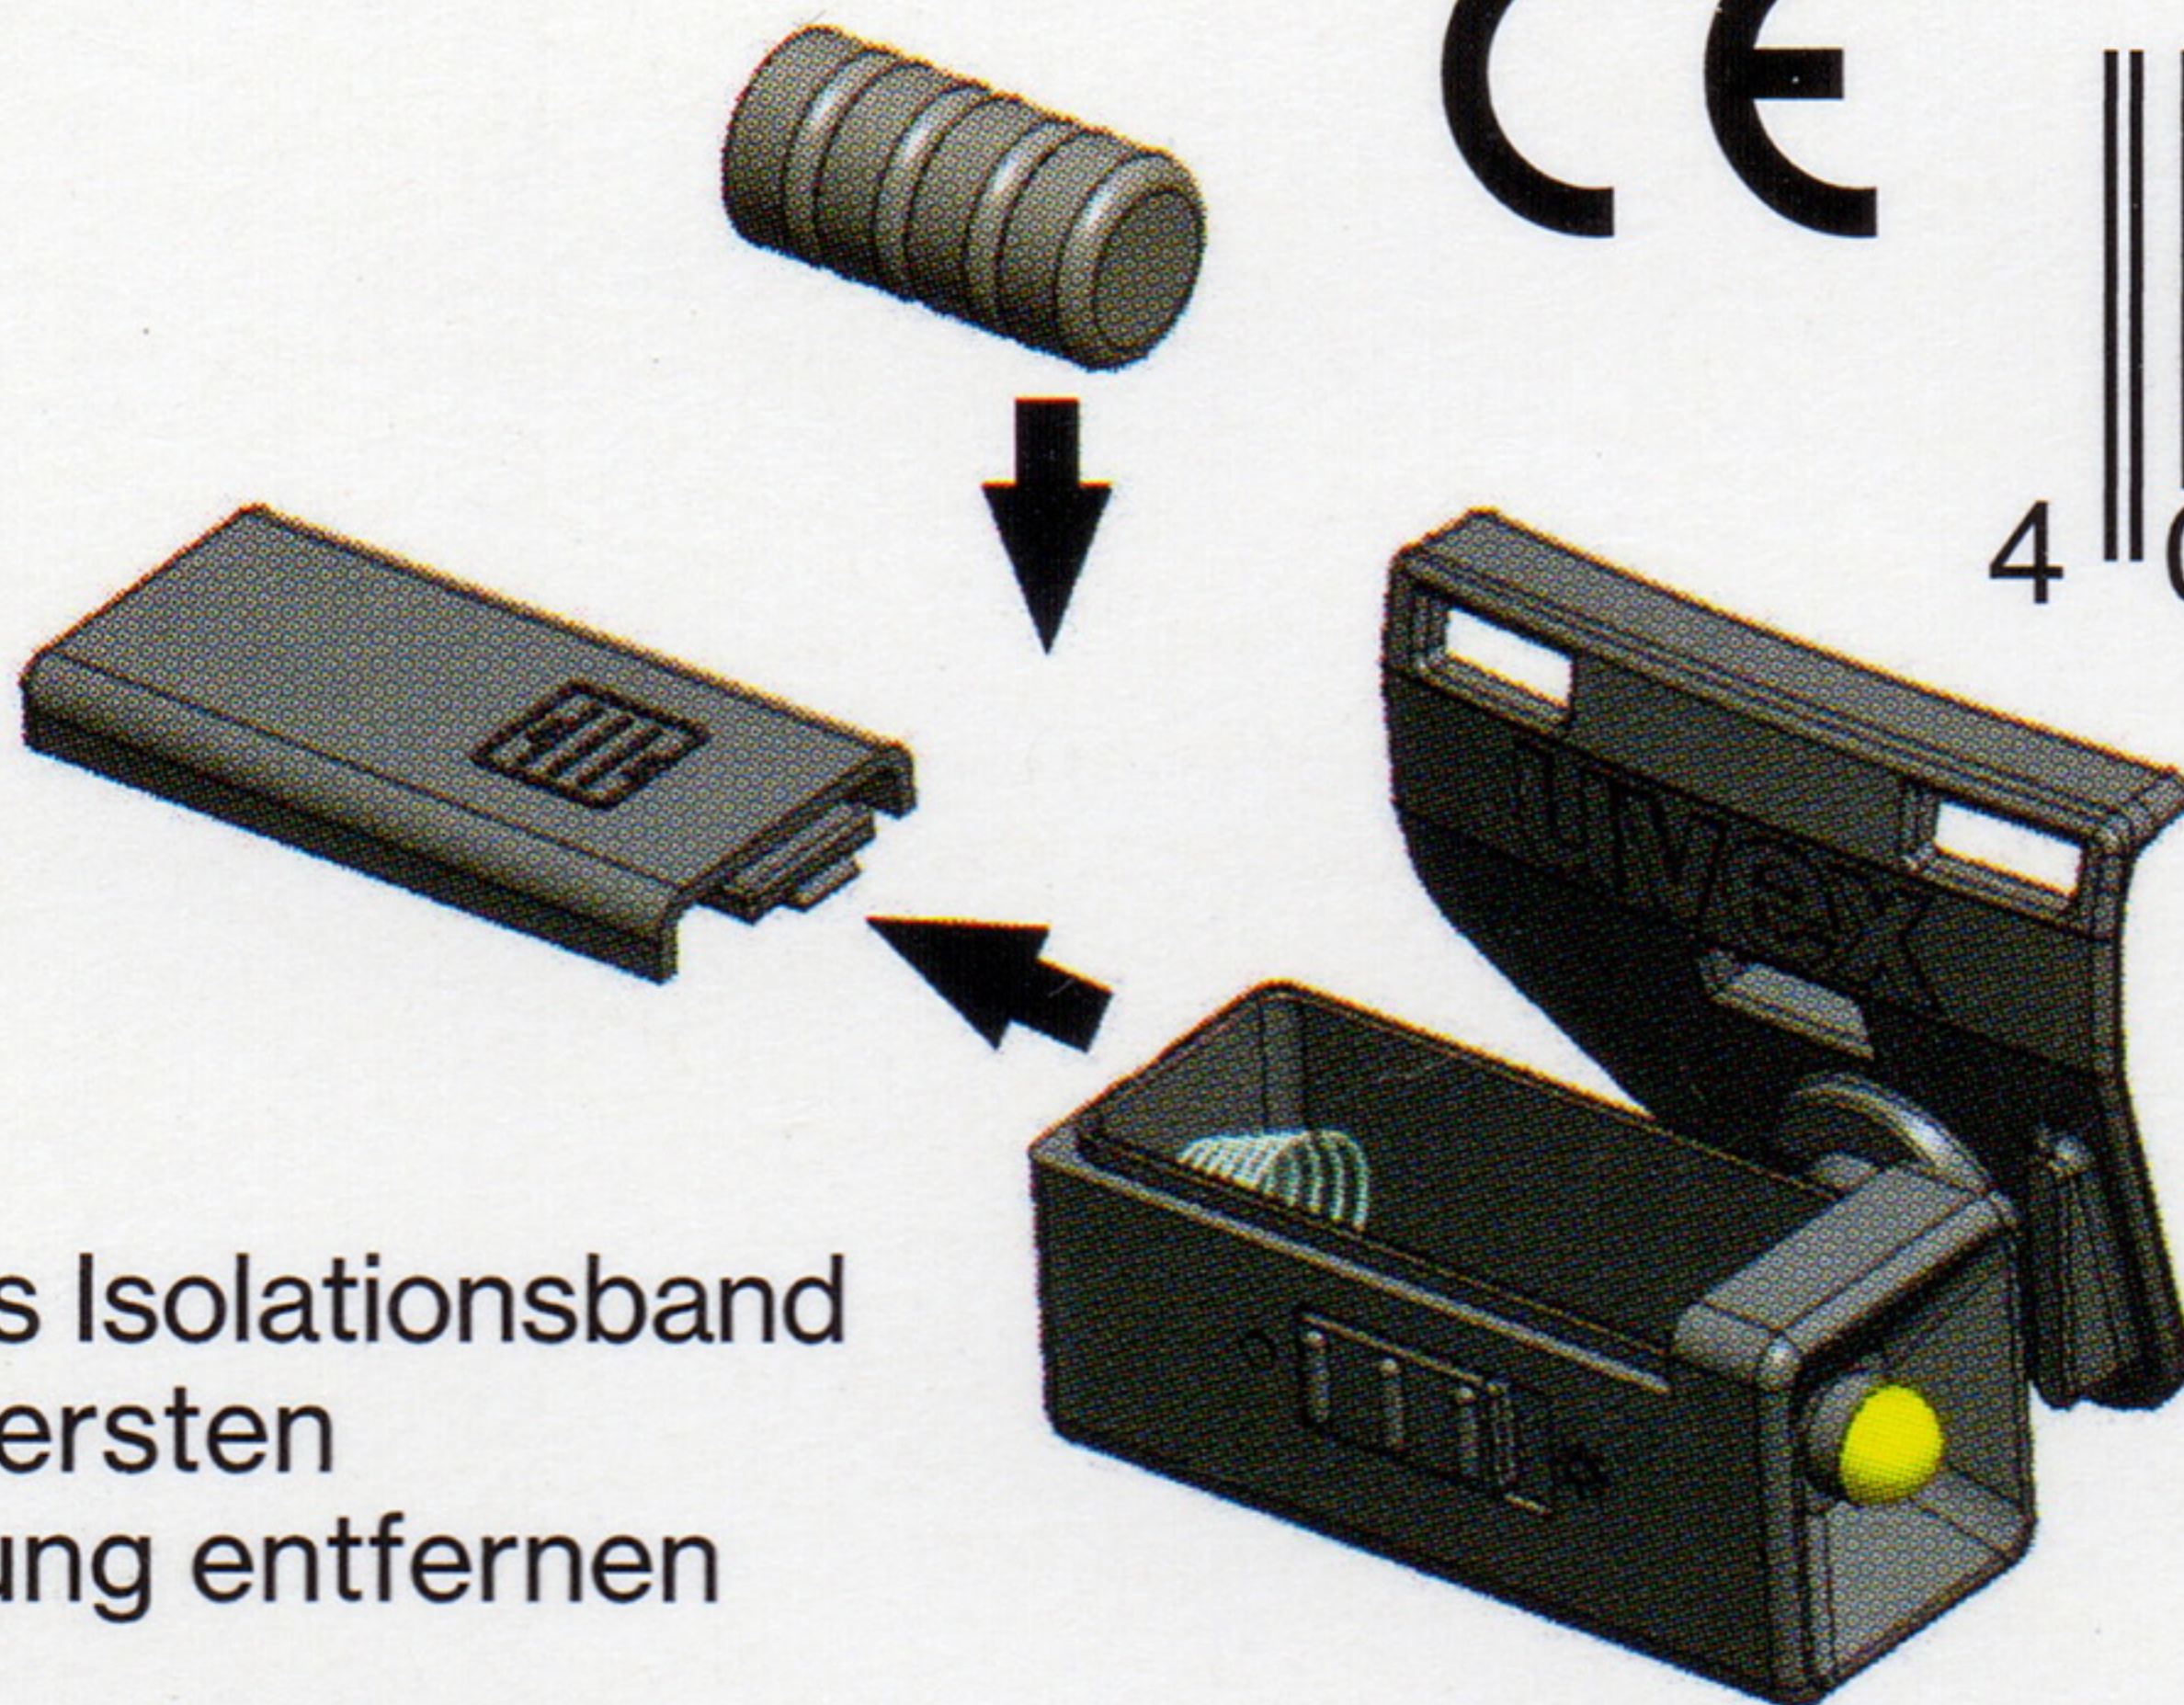

## uvex LED mini light

für uvex x-fit und uvex x-fit pro//  
for uvex x-fit and uvex x-fit pro

Adapter rechts//right

LED mini light

Adapter links//left

---

protecting people

# uvex

Art. Nr. 9999.100

Bitte das Isolationsband vor der ersten Benutzung entfernen

Please take isolation piece out for the first time using

uvex LED mini light kann an beiden Bügeln mit entsprechendem linken oder rechten Adapter an die Modelle uvex x-fit und uvex x-fit pro befestigt werden.

### Technische Daten

Farbe: schwarz  
Material: PC/ABS  
Gewicht: 8,8 g inkl. Batterien  
Lichtfarbe: weiß  
Produkt-Größe: 26,6 x 33,5 x 25,0 mm

### Technical Details:

Colour: black  
Material: PC/ABS  
Weight: 8.8 g incl. batteries  
Light colour: white  
Product size: 26.6 x 33.5 x 25.0 mm